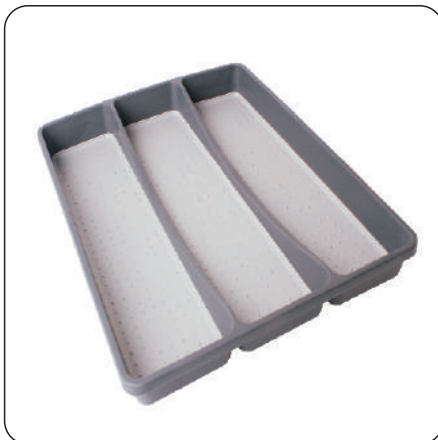

MATS
WKŁAD DO SZUFLADY

8 elementów
w różnych rozmiarach

KO-MATS-POJEMO1-BIA
Kolor: biały

IVAR
WKŁAD DO SZUFLADY

ROZMIAR/SIZE:
40,5 x 33 x 4,5 cm

KO-IVAR-WKŁAD01-SZA
Kolor: szary

IVAR
WKŁAD DO SZUFLADY

ROZMIAR/SIZE:
41 x 33 x 4,7 cm

KO-IVAR-WKŁAD02-SZA
Kolor: szary

THOR
POJEMNIK PRZEZROCZYSTY

ROZMIAR/SIZE:
1/ 33,5 X 24 X 14,5 cm
2/ 24 X 17 X 10,5 cm

1/ KO-THOR-POJEMO2-PRZ
2/ KO-THOR-POJEMO1-PRZ

IVAR
STOLIK ROZKŁADANY

ROZMIAR/SIZE:
36,2 x 19 x 17,8 cm

KO-IVAR-STOLIK01-SZA
Kolor: SZARY

JARL
OCIEKACZ

ROZMIAR/SIZE:
36,5 x 31,5 x 13 cm

1/ Kolor biało-szary KO-JARL-OCIEKA01-BIA
2/ Kolor turkusowo-szary KO-JARL-OCIEKA02-CSZ

IVAR
POJEMNIK

ROZMIAR/SIZE:
1/ 17,2 x 17 x 5 cm 2/ 24,8 x 17,2 x 5 cm 3/ 24,8 x 17,2 x 5 cm

1/ KO-IVAR-POJEMO1-SZA 3/ KO-IVAR-POJEMO3-SZA
2/ KO-IVAR-POJEMO2-SZA

IVAR
STOLIK OBROTOWY

ROZMIAR/SIZE:
śr. 25 cm

KO-IVAR-STOLIK02-SZA
Kolor: szary