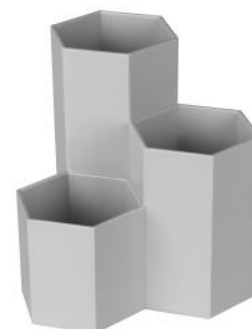

JULIE
Organizer
Rozmiar: 11x11x12 cm
Kolor: Szary
Materiał: Polistyren
EAN: 5908262481719
LO-JULIE-POJEMNI-SZA