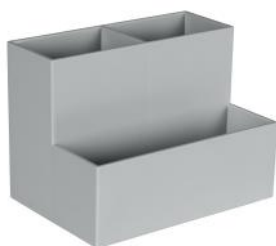

EDITH
Organizer
Rozmiar: 15x11x11 cm
Kolor: Szary
Materiał: Polistyren
EAN: 5908262450913
LO-EDITH-POJEMNI-SZA

ELLI
Organizer
Rozmiar: 10,5x12x10 cm
Kolor: Miętowy
Materiał: Polipropylen
EAN: 5903754801150
LO-ELLI-POJEMN-MIĘ

ELLI
Organizer
Rozmiar: 10,5x12x10 cm
Kolor: Szary
Materiał: Polipropylen
EAN: 5903754801143
LO-ELLI-POJEMN-SZA

ELSA
Organizer
Rozmiar: 19,5x7x7 cm
Kolor: Przezroczysty
Materiał: Polistyren
EAN: 5908262403025
LO-ELSA-POJEMNI-PRZ

EMMA
Organizer
Rozmiar: 10,5x9,5x6 cm
Kolor: Przezroczysty
Materiał: Polistyren
EAN: 5908262450357
LO-EMMA-POJEMNI-PRZ

INES
Organizer
Rozmiar: 13x9x9 cm
Kolor: Miętowy
Materiał: Polistyren
EAN: 5908262423139
LO-INES-POJEMNI-MIĘ

INES
Organizer
Rozmiar: 13x9x9 cm
Kolor: Szary
Materiał: Polistyren
EAN: 5908262428288
LO-INES-POJEMNI-SZA

JULIE
Organizer
Rozmiar: 11x11x12 cm
Kolor: Biały
Materiał: Polistyren
EAN: 5908262423122
LO-JULIE-POJEMNI-BIA